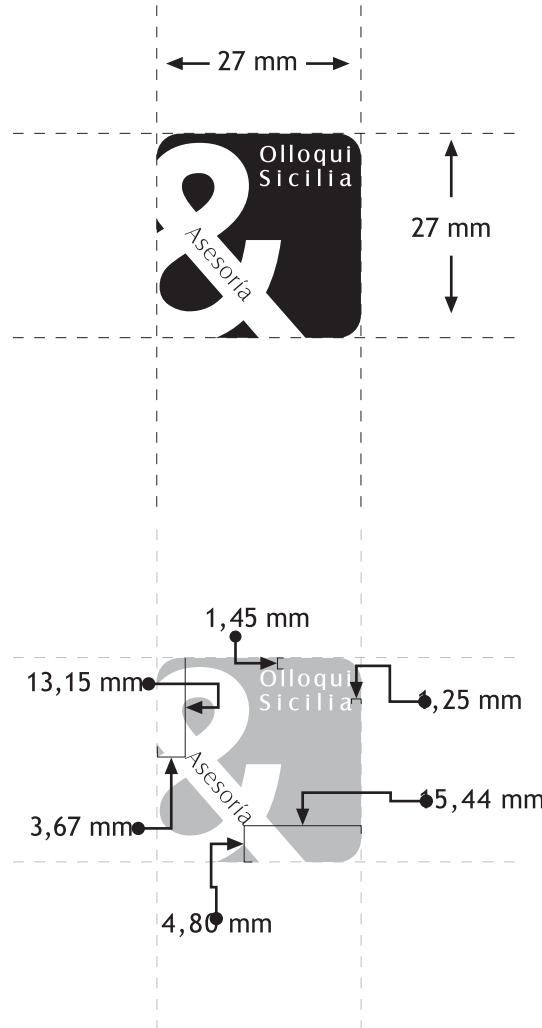

Tamaño y Distribución

Color Relleno

Tipografía

Olloqui
Sicilia

Castlet

Tamaño: 9

ABCDEFGHIJKLMN
ÑOPQRSTUVWXYZ
abcdefghijklmnñ
opqrstuvwxyz
1234567890!@#\$%
&/()=?*Ç'''}{-.:;.,

Color

Blanco

Castlet Lig

Tamaño: 9

ABCDEFGHIJKLMN
ÑOPQRSTUVWXYZ
abcdefghijklmnño
pqrstuvwxyz
1234567890!@#\$%
&/()=?*Ç'''}{-.:;.,

Color

 CMYK
 0C
 100M
 100A
 16N

 RGB
 215
 0
 0

 Color WEB
d70000

Tamaño y Distribución

Color Relleno

Tipografía

Olloqui
Sicilia

CastleT

Tamaño: 9

ABCDEFGHIJKLMN
ÑOPQRSTUVWXYZ
abcdefghijklmnñ
opqrstuvwxyz
1234567890a!".\$%
&/()=?*ç`'}{-.:;,

Color

Blanco

Castlet Lig

Tamaño: 9

ABCDEFGHIJKLMN
ÑOPQRSTUVWXYZ
abcdefghijklmnño
pqrstuvwxyz
1234567890a!".\$%&
&/()=?*ç`'}{-.:;,

Color

Negro

Tamaño y Distribución

Color Relleno