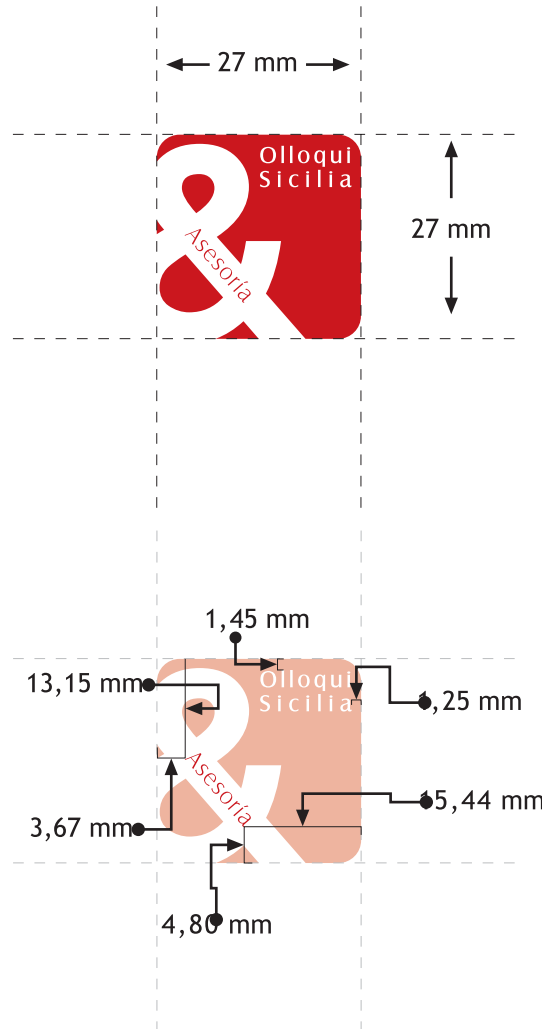

Tamaño y Distribución

Color Relleno

Tipografía

Olloqui
Sicilia

Castlet

Tamaño: 9

ABCDEFGHIJKLMN
ÑOPQRSTUVWXYZ
abcdefghijklmnñ
opqrstuvwxyz
1234567890!@#\$%
&/()=?*Ç'''}{-.:;.,

Color

Blanco

Castlet Lig

Tamaño: 9

ABCDEFGHIJKLMN
ÑOPQRSTUVWXYZ
abcdefghijklmnño
pqrstuvwxyz
1234567890!@#\$%
&/()=?*Ç'''}{-.:;.,

Color

 CMYK
 0C
 100M
 100A
 16N

 RGB
 215
 0
 0

 Color WEB
d70000

Tamaño y Distribución

Color Relleno

Tipografía

Olloqui
Sicilia

CastleT

Tamaño: 9

ABCDEFGHIJKLMN
ÑOPQRSTUVWXYZ
abcdefghijklmnñ
opqrstuvwxyz
1234567890a!".\$%
&/()=?*ç`'}{-.:;,

Color

Blanco

Castlet Lig

Tamaño: 9

ABCDEFGHIJKLMN
ÑOPQRSTUVWXYZ
abcdefghijklmnño
pqrstuvwxyz
1234567890a!".\$%&
&/()=?*ç`'}{-.:;,

Color

Negro

Tamaño y Distribución

Color Relleno