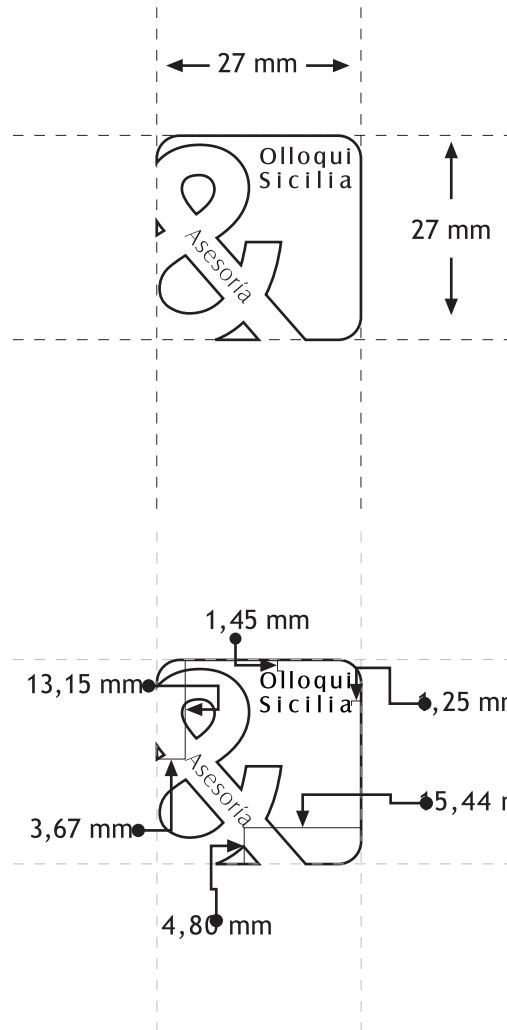

Tamaño y Distribución

Color Relleno

Tipografía

Olloqui
Sicilia

Castlet

Tamaño: 9

ABCDEFGHIJKLMN
ÑOPQRSTUVWXYZ
abcdefghijklmnñ
opqrstuvwxyz
1234567890!@#\$%
&/()=?*Ç'''}{-.:;.,

Color

Tamaño y Distribución

Color Relleno

Tipografía

Olloqui
Sicilia

CastleT

Tamaño: 9

ABCDEFGHIJKLMN
ÑOPQRSTUVWXYZ
abcdefghijklmnñ
opqrstuvwxyz
1234567890a!".\$%
&/()=?*ç`'}{-.:;,

Color

Blanco

Castlet Lig

Tamaño: 9

ABCDEFGHIJKLMN
ÑOPQRSTUVWXYZ
abcdefghijklmnño
pqrstuvwxyz
1234567890a!".\$%&
&/()=?*ç`'}{-.:;,

Color

Negro

Tamaño y Distribución

Color Relleno